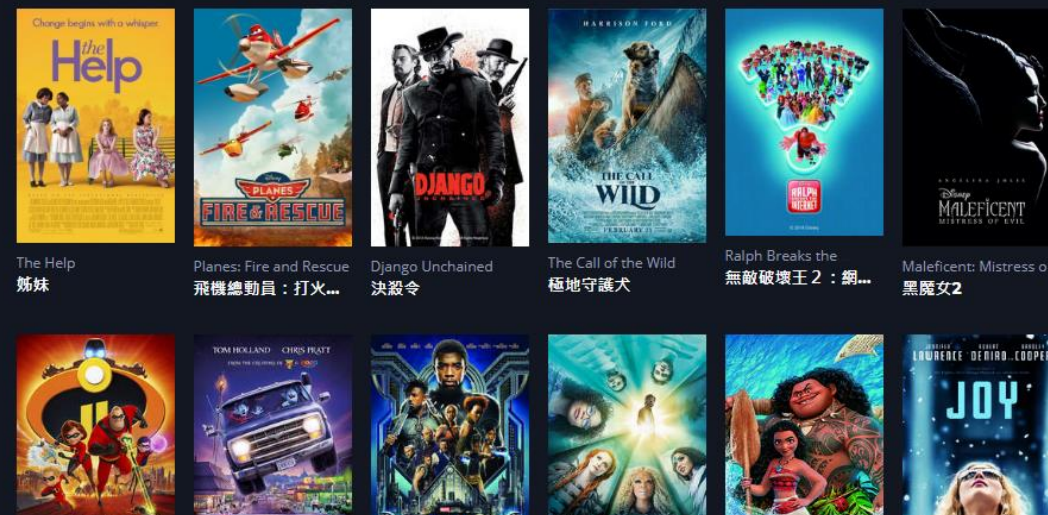

傳播知識 豐富生命

智軒文化

點選【電影分類】。可觀賞的影片會依據授權範圍呈現。

首頁

電影分類

影集分類

官方網站

首頁 主題分類

Search...

智軒文化

影片分類

- ☐ 家庭親子
- ☐ 性別性平
- ☐ 生命教育
- ☐ 生涯職場
- ☐ 人權法治
- ☐ 環保生態
- ☐ 疾病議題

影片類別

- ☐ 劇情
- ☐ 勵志
- ☐ 科幻
- ☐ 冒險
- ☐ 家庭
- ☐ 神秘
- ☐ 音樂
- ☐ 犯罪
- ☐ 愛情
- ☐ 卡通動畫
- ☐ 動作
- ☐ 紀錄
- ☐ Sci-Fi
- ☐ 驚悚
- ☐ 自傳
- ☐ 西部

影片列表